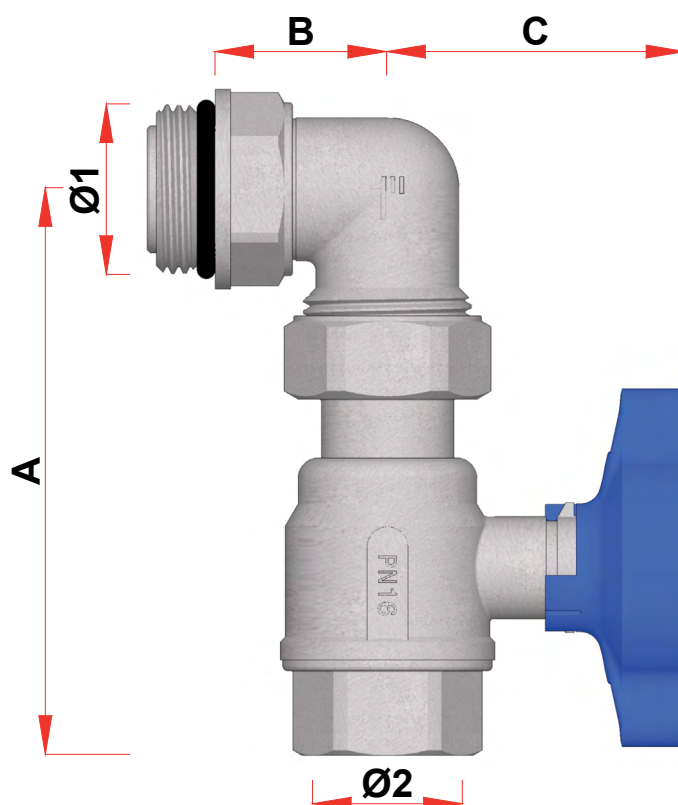

**DIMENSIONI VALVOLA A SFERA ATTACCO MASCHIO, CON GOMITO PER COLLETTORI  
ART. 4847**

**ART. 4847100**

CODICE	Ø1	Ø2	A	B	C
4847100R	G1	G1	111	34	59
4847100B	G1	G1	111	34	59

*Quote espresse in mm*